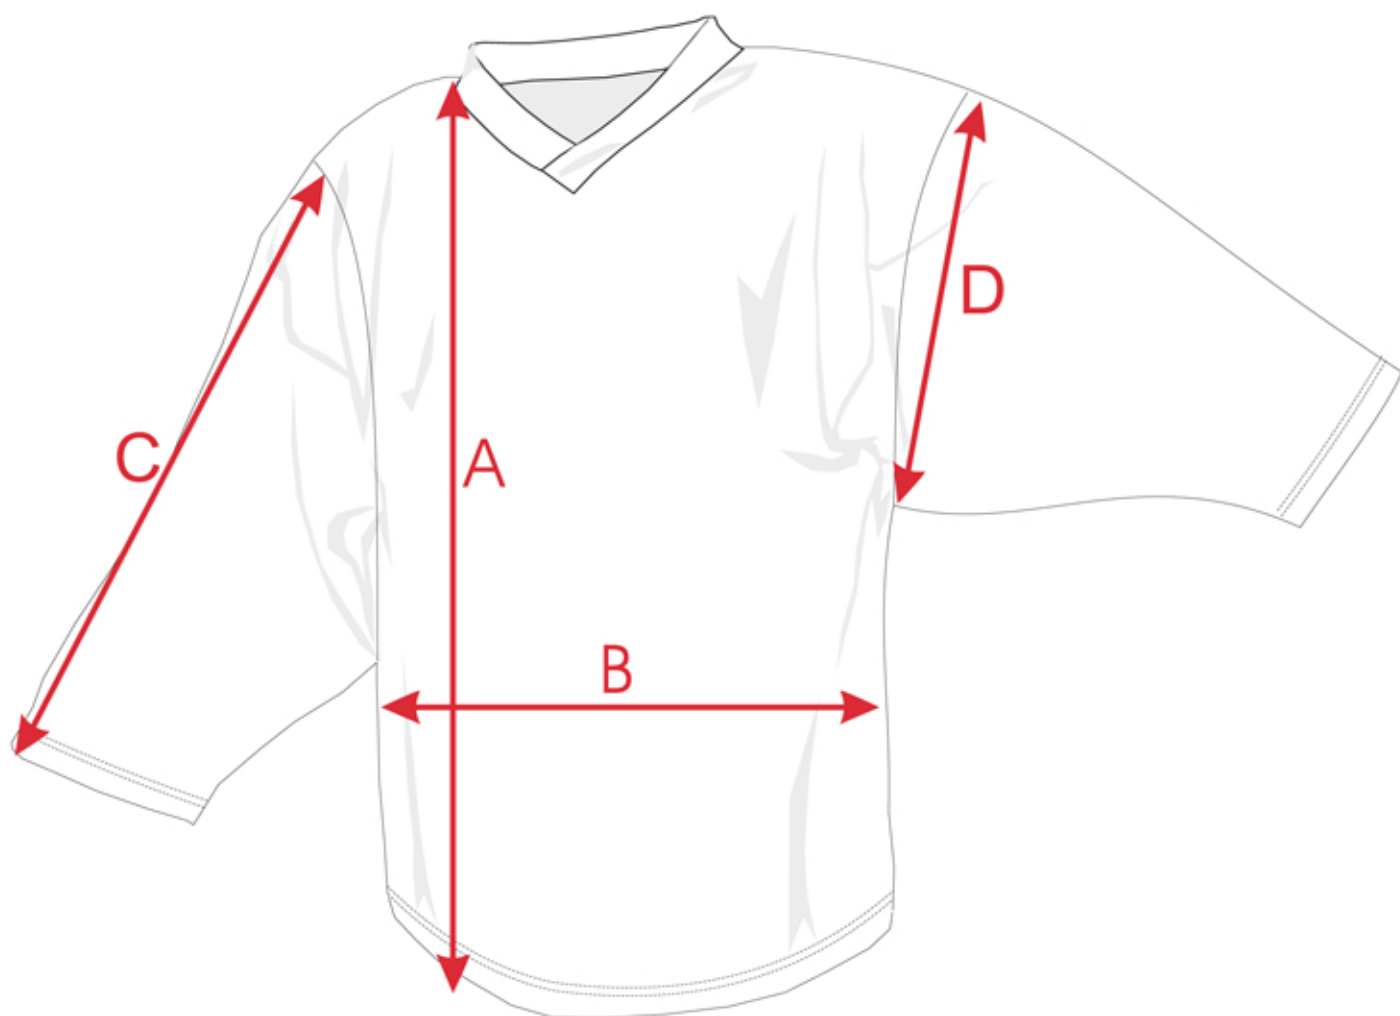

# TABULKA VELIKOSTÍ HOKEJOVÝCH DRESŮ

TOLERANCE  $\pm$  1,5cm

	XXXS	XXS	XS	S	M	L	XL	XXL
<b>A</b> DÉLKA DRESU	52	62	68	73	76	80	85	85
<b>B</b> ŠÍŘE DRESU	42	50	53	58	60	66	70	75
<b>C</b> DÉLKA RUKÁVU	35	38	45	48	53	55	57	57
<b>D</b> ŠÍŘE RUKÁVU V RAMENI	24	27,5	32	34	36	38	41	41